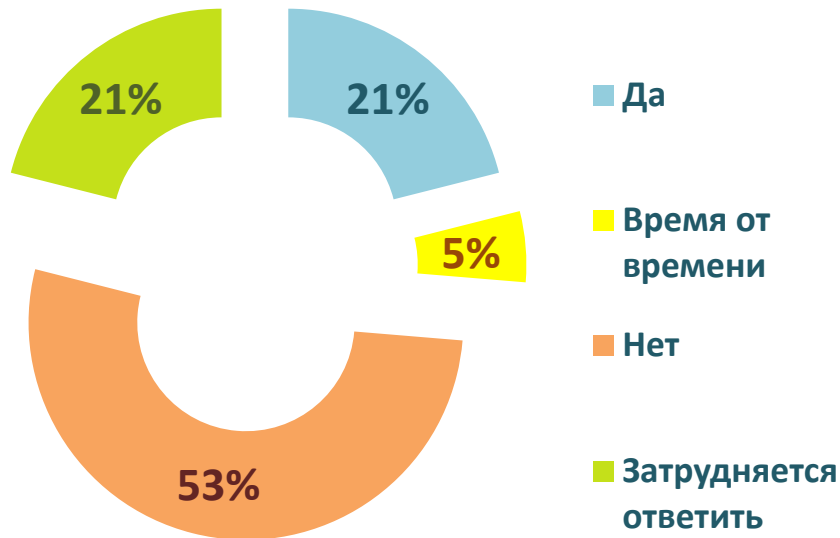

Анализ анкетирования работодателей ЦПССЗ

Сотрудничество с кафедрами