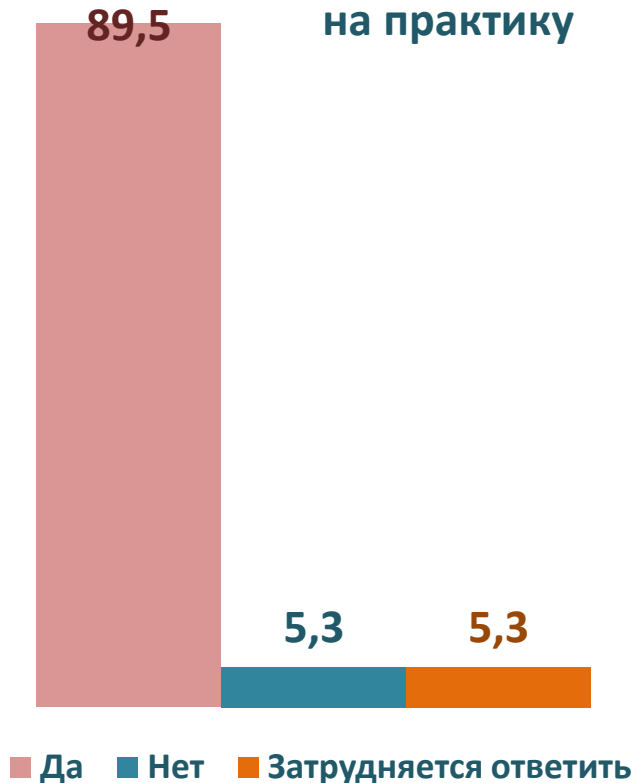

Принимают студентов на практику