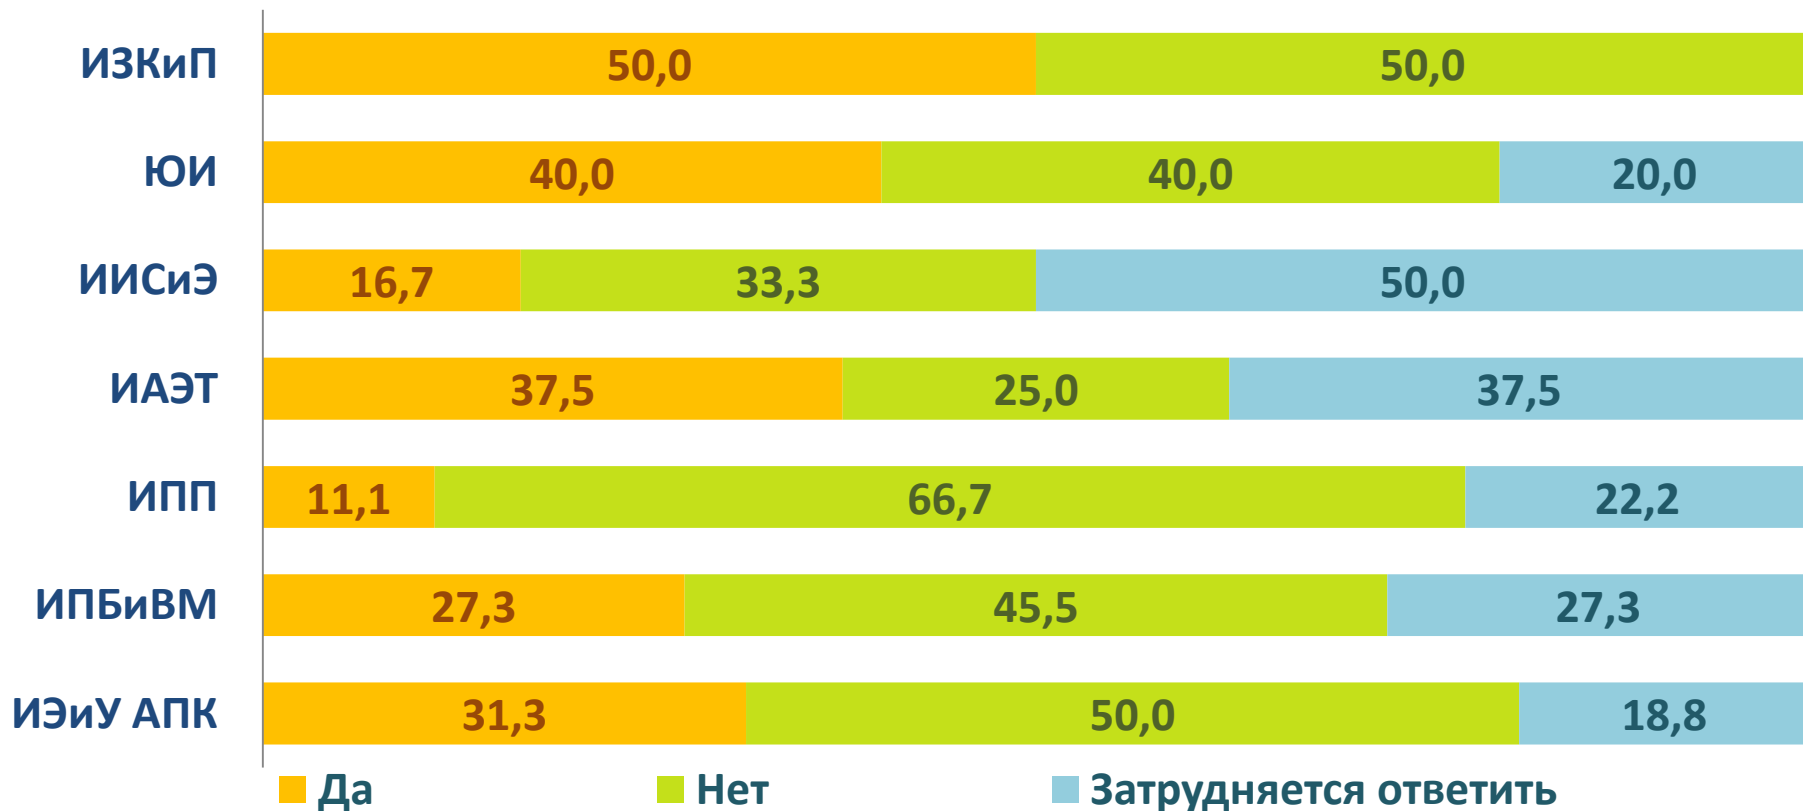

Обучаются ли в настоящее время студенты по целевой подготовке