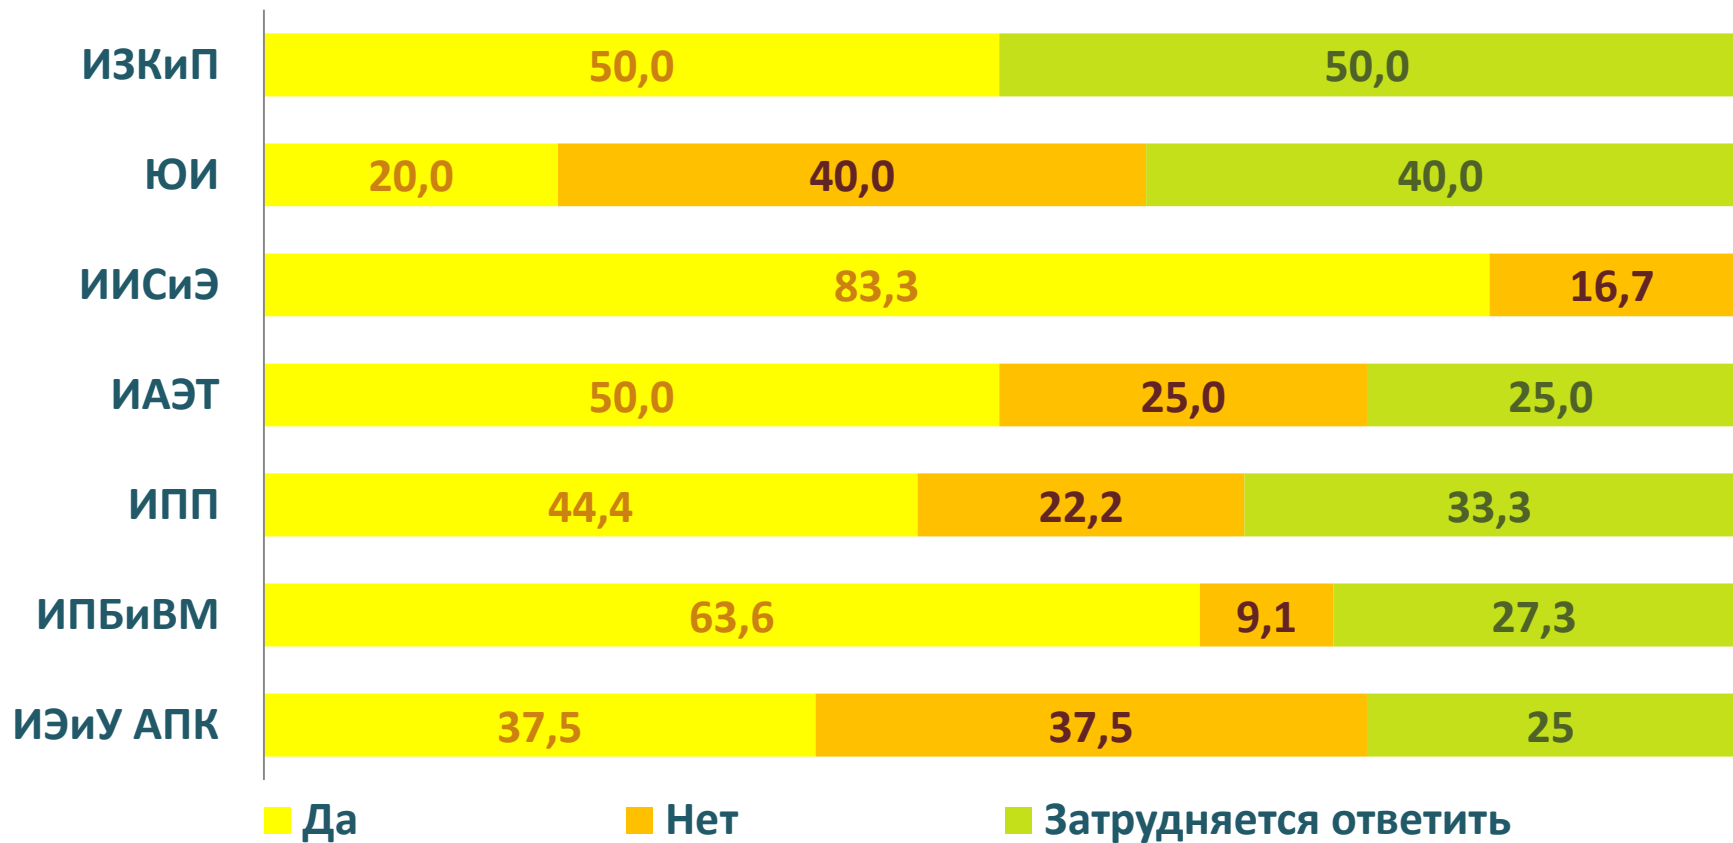

ИЭиУ АПК

1. ОАО «Тайнинское»
2. ООО «КРЕСТЬЯНЕ»
3. ООО «АйВек Плюс»
4. ПАО «Ростелеком»
5. ООО «Апогей-БК»
6. ООО КрасНИИСХ ФИЦ КНЦ СО РАН
7. ООО УК «Континент»
8. ООО «Рок логистик»
9. Минсельхоз Красноярского края
10. ООО «Электрикус» и НПО «Энергию»
11. КРО АО «Россельхозбанк»
12. ООО «Фабрика мороженого «Славица»
13. ООО «Ориан»
14. МБУК «МДК Сухобузимского района» - Атамановский СДК
15. АО «Искра»
16. ООО Агрофирма «Учумская»

Сотрудничество работодателей с кафедрами

Принимаете ли студентов на практику

Обучаются ли в настоящее время студенты по целевой подготовке

Трудоустраиваются ли выпускники Красноярского ГАУ

Трудоустройство выпускников, обучавшихся по целевой программе