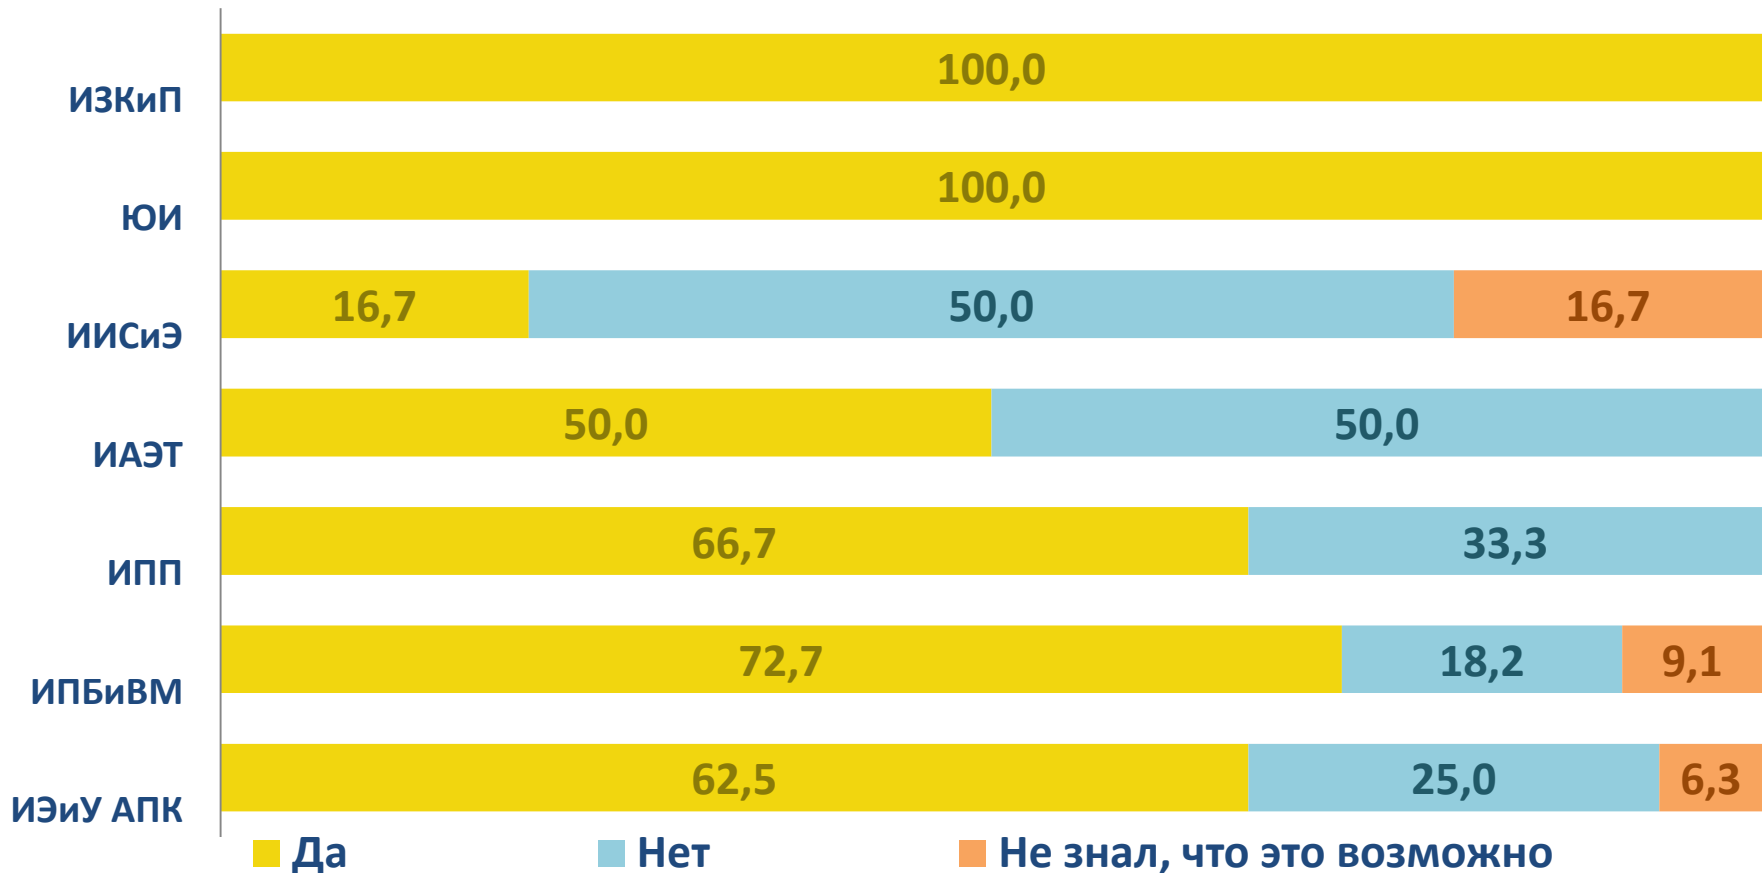

Сотрудничество работодателей с кафедрами