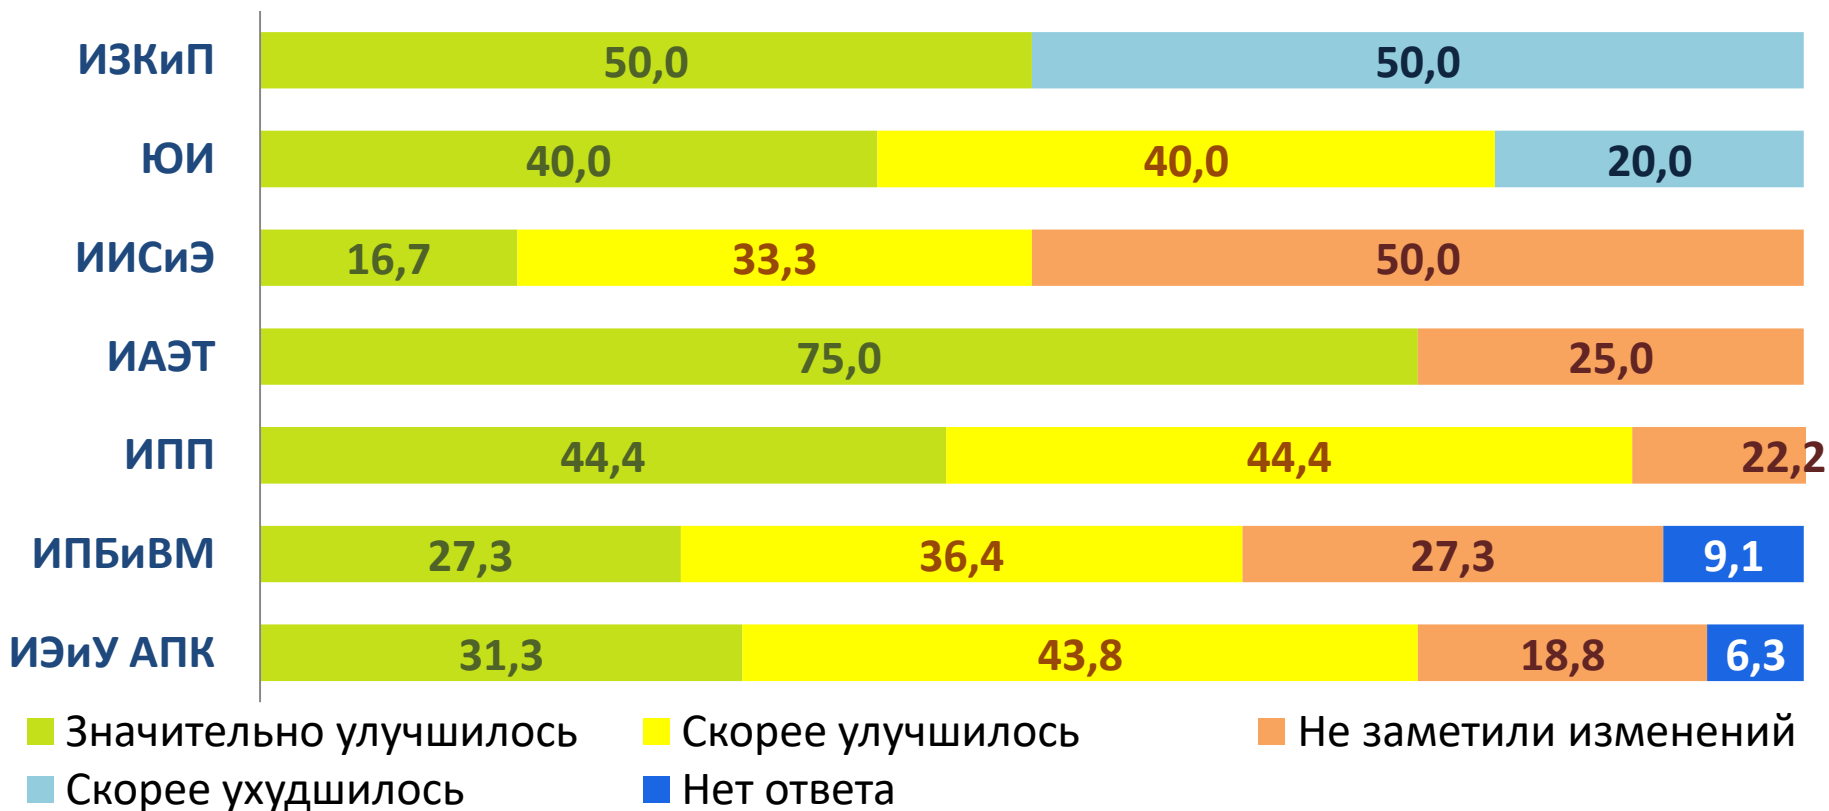

Как изменилось за последние 5-7 лет качество подготовки выпускников?