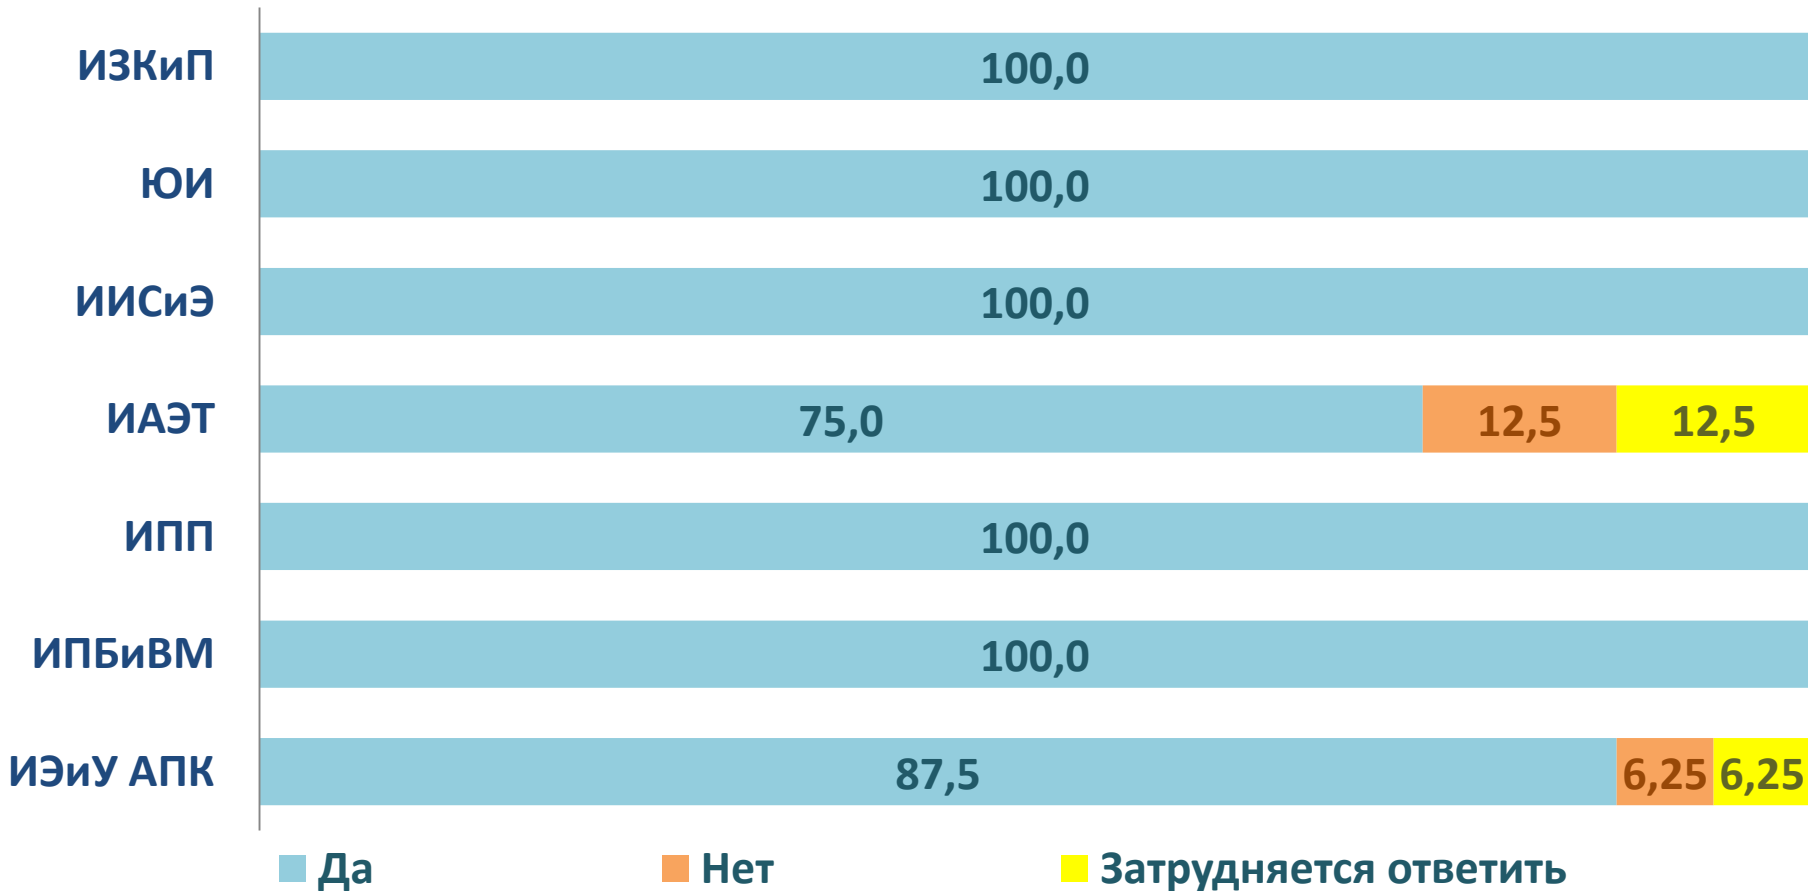

Принимаете ли студентов на практику