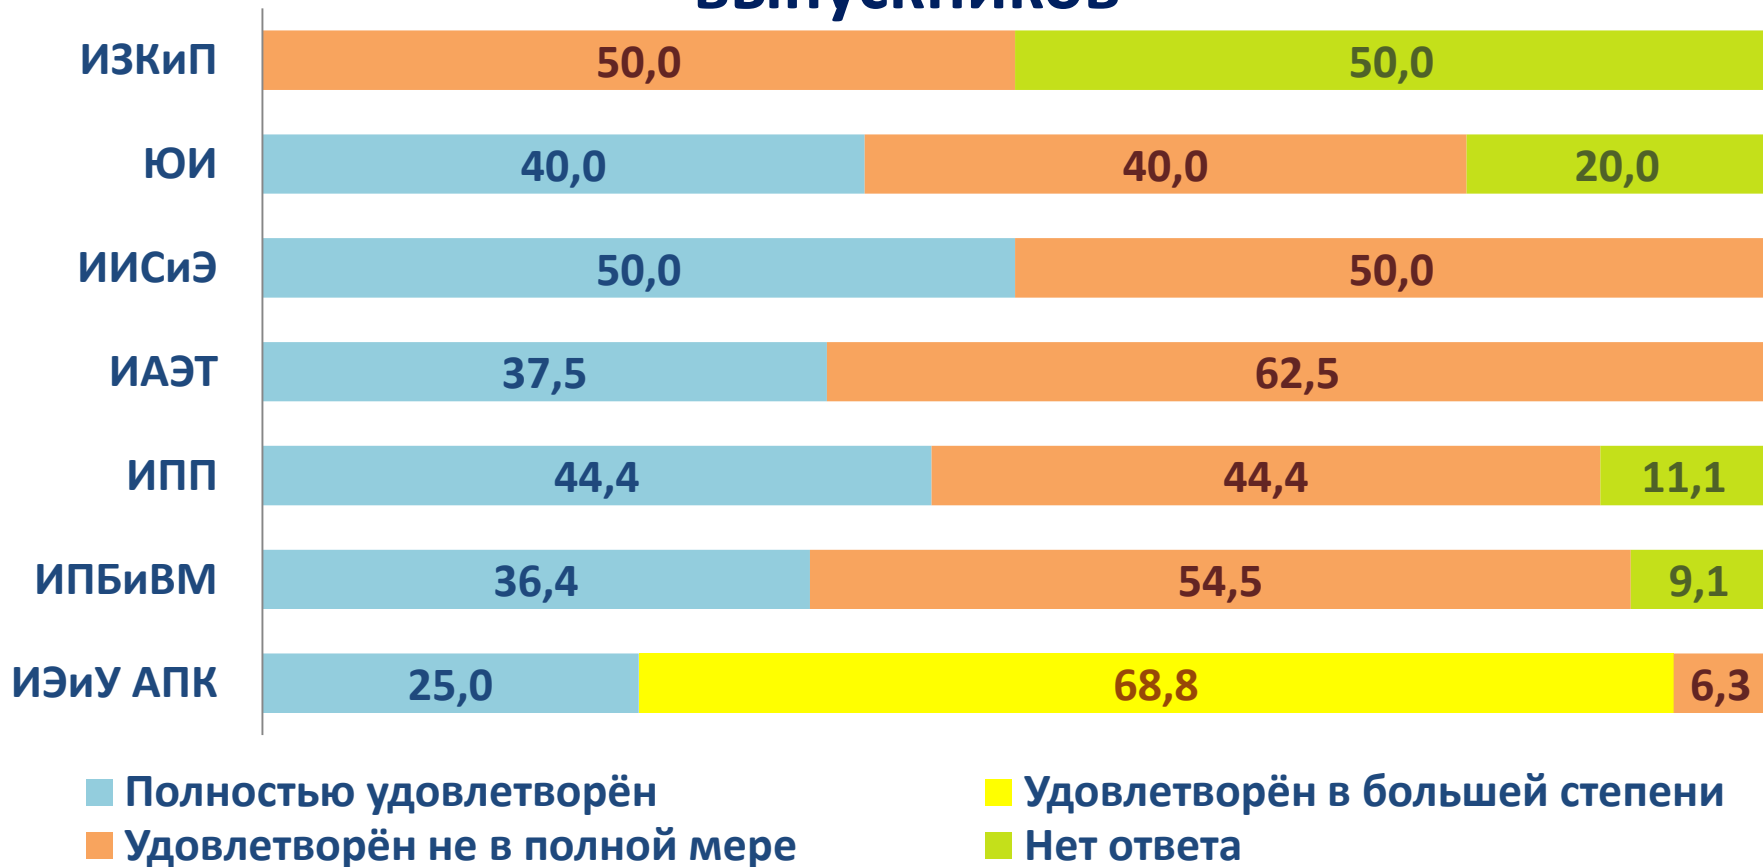

ИЭиУ АПК

1. ОАО «Тайнинское»
2. ООО «КРЕСТЬЯНЕ»
3. ООО «АйВек Плюс»
4. ПАО «Ростелеком»
5. ООО «Апогей-БК»
6. ООО КрасНИИСХ ФИЦ КНЦ СО РАН
7. ООО УК «Континент»
8. ООО «Рок логистик»
9. Минсельхоз Красноярского края
10. ООО «Электрикус» и НПО «Энергию»
11. КРО АО «Россельхозбанк»
12. ООО «Фабрика мороженого «Славица»
13. ООО «Ориан»
14. МБУК «МДК Сухобузимского района» - Атамановский СДК
15. АО «Искра»
16. ООО Агрофирма «Учумская»

Сотрудничество работодателей с кафедрами

Принимаете ли студентов на практику

Обучаются ли в настоящее время студенты по целевой подготовке

Трудоустраиваются ли выпускники Красноярского ГАУ

Трудоустройство выпускников, обучавшихся по целевой программе

Удовлетворённость качеством подготовки выпускников

Как изменилось за последние 5-7 лет качество подготовки выпускников?

Анализ анкетирования работодателей ЦПССЗ

ЦПССЗ

1. АО «Агрохолдинг Сибиряк»
2. АО «Искра»
3. АУ РХ «Ширалессервис»
4. ИП ГК(Ф)Х Зубарева Н.В.
5. ООО «Первая заготовительная компания»
6. ООО «Ярск»
7. ОАО «Тайнинское»
8. ИП КФХ Брух В.А.
9. ИП Дебрин А.С.
10. ООО «Анрохолдинг Камарчагский»
11. ФЛ ОГУЭП «Облкоммунэнерго» «Тайшетские электрические сети»
12. СППК «Агроарктика»
13. ОАО Красное
14. ООО «Александровка»
15. ООО «ОПХ Солянское»
16. ООО АПХ «Казацкая вольница»
17. ИП Парамонов Р.В.
18. ООО «Пищепром»
19. ФИЦ КНЦ СОРАН КНИИСХ